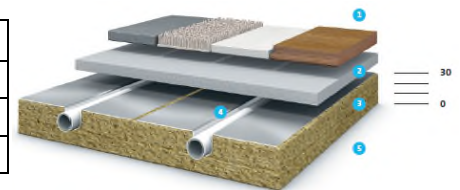

SYSTEMES METALPLAST® COMPACT

METALPLAST® COMPACT-NEO 20	Prix CHF / m ² / durée montage
Pour zones intérieures (IZ)	127.00 , 8 minutes incl.
Pour zones périph. ou int. (IZ+RZ)	139.00 , 10 minutes incl.
Pour zones périphériques (RZ)	159.00 , 12 minutes incl.

METALPLAST® COMPACT-PLUS 30	Prix CHF / m ² / durée montage
Pour zones intérieures (IZ)	113.00 , 8 minutes incl.
Pour zones périph. ou int. (IZ+RZ)	124.00 , 10 minutes incl.
Pour zones périphériques (RZ)	143.00 , 12 minutes incl.

METALPLAST® COMPACT-OEKO 30	Prix CHF / m ² / durée montage
Pour zones intérieures (IZ)	155.00 , 12 minutes incl.
Pour zones périph. ou int. (IZ+RZ)	173.00 , 14 minutes incl.
Pour zones périphériques (RZ)	196.00 , 16 minutes incl.

COUCHES THERMOCONDUCTRICES METALPLAST® COMPACT-FLOOR

Couche thermoconductrice	Revêtement possible*	Prix CHF / m ² / durée montage
compact-floor direct	Parquet > 15 mm	18.50 , 2 minutes incl.
compact-floor 5	Carrelage > 12 mm et laminé > 8 mm	69.00 , 8 minutes incl.
compact-floor 12	Tous revêtements	86.00 , 12 minutes incl.
compact-floor 15	Tous revêtements	118.00 , 20 minutes incl.
compact-floor liquid	Tous revêtements	136.00 , 30 minutes incl.
Fermacell 25 mm (commettant)	Tous revêtements	58.00 , 15 minutes incl.