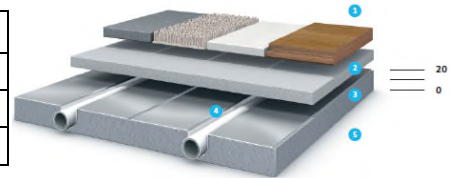

SYSTEMES METALPLAST® COMPACT

METALPLAST® COMPACT-NEO 20	Prix CHF / m ² / durée montage
Pour zones intérieures (IZ)	127.00 , 8 minutes incl.
Pour zones périph. ou int. (IZ+RZ)	139.00 , 10 minutes incl.
Pour zones périphériques (RZ)	159.00 , 12 minutes incl.

METALPLAST® COMPACT-PLUS 30	Prix CHF / m ² / durée montage
Pour zones intérieures (IZ)	113.00 , 8 minutes incl.
Pour zones périph. ou int. (IZ+RZ)	124.00 , 10 minutes incl.
Pour zones périphériques (RZ)	143.00 , 12 minutes incl.

METALPLAST® COMPACT-OEKO 30	Prix CHF / m ² / durée montage
Pour zones intérieures (IZ)	155.00 , 12 minutes incl.
Pour zones périph. ou int. (IZ+RZ)	173.00 , 14 minutes incl.
Pour zones périphériques (RZ)	196.00 , 16 minutes incl.

COUCHES THERMOCONDUCTRICES METALPLAST® COMPACT-FLOOR

Couche thermoconductrice	Revêtement possible*	Prix CHF / m ² / durée montage
compact-floor direct	Parquet > 15 mm	18.50 , 2 minutes incl.
compact-floor 5	Carrelage > 12 mm et laminé > 8 mm	69.00 , 8 minutes incl.
compact-floor 12	Tous revêtements	86.00 , 12 minutes incl.
compact-floor 15	Tous revêtements	118.00 , 20 minutes incl.
compact-floor liquid	Tous revêtements	136.00 , 30 minutes incl.
Fermacell 25 mm (commettant)	Tous revêtements	58.00 , 15 minutes incl.